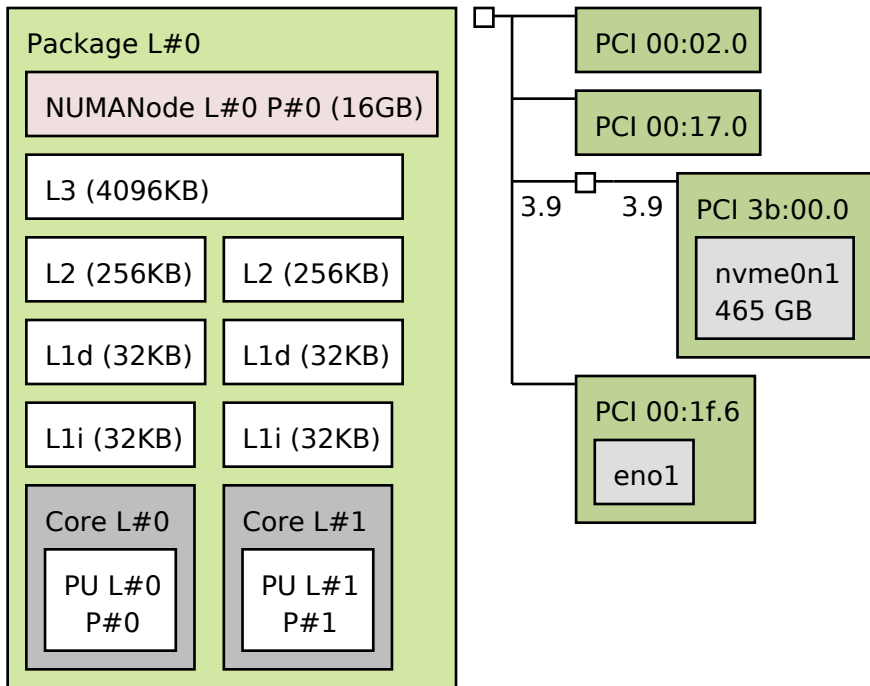

Machine (16GB total)

Host: xeelee

Date: Wed 04 Dec 2019 03:22:54 PM CET