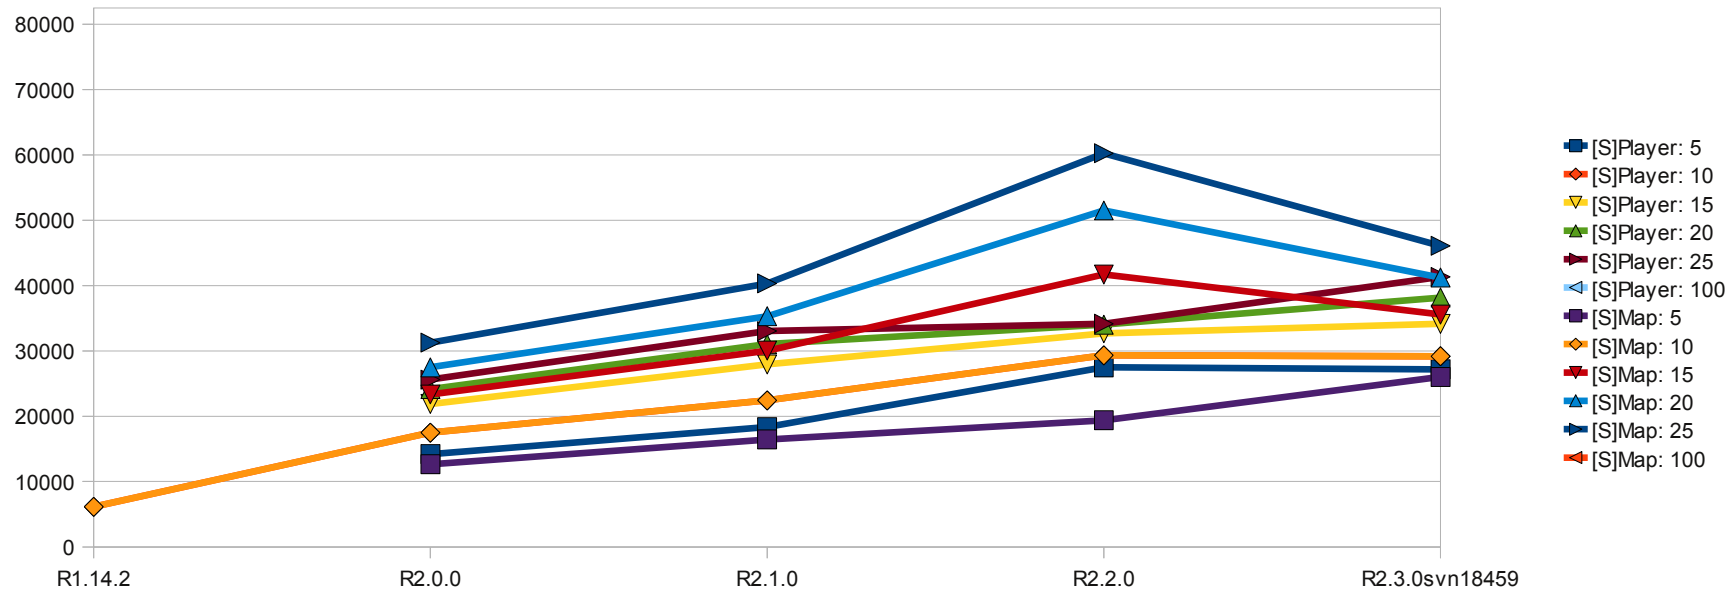

freeciv2

total RAM needed for the server (kB)

Map: 10	R1.14.2	R2.0.0	R2.1.0	R2.2.0	R2.3.0svn18459
[S]Player: 5		31812	36264	47540	47704
[S]Player: 10	25228	35084	40332	49380	49720
[S]Player: 15		39488	45852	52752	54656
[S]Player: 20		41764	48952	54080	58684
[S]Player: 25		43228	50948	54232	61864
[S]Player: 100					158396
Player: 10	R1.14.2	R2.0.0	R2.1.0	R2.2.0	R2.3.0svn18459
[S]Map: 5		30264	34364	39448	46548
[S]Map: 10	25228	35084	40332	49380	49720
[S]Map: 15		40944	47952	61752	56096
[S]Map: 20		45084	53228	71568	61752
[S]Map: 25		48868	58232	80316	66600
[S]Map: 100					153972

R2.3.0svn18459
 Map:100 + player: 100
 892576
 (approx. 900MB!)

freeciv2

anon RAM needed for the server (kB)

Map: 10	R1.14.2	R2.0.0	R2.1.0	R2.2.0	R2.3.0svn18459
[S]Player: 5		14204	18352	27480	27176
[S]Player: 10	6124	17476	22420	29320	29192
[S]Player: 15		21880	27940	32692	34128
[S]Player: 20		24156	31040	34020	38156
[S]Player: 25		25620	33036	34172	41336
[S]Player: 100					137868
Player: 10	R1.14.2	R2.0.0	R2.1.0	R2.2.0	R2.3.0svn18459
[S]Map: 5		12656	16452	19388	26020
[S]Map: 10	6124	17476	22420	29320	29192
[S]Map: 15		23336	30040	41692	35568
[S]Map: 20		27476	35316	51508	41224
[S]Map: 25		31260	40320	60256	46072
[S]Map: 100					133444

R2.3.0svn18459
 Map:100 + player: 100
 872048
 (approx. 870MB!)

freeciv2

savegame size (compressed; kB)

(player or map)	R1.14.2 player (gz)	R2.0.0 player (gz)	R2.2.99 player (bz2)	R1.14.2 map (gz)	R2.0.0 map (gz)	R2.2.99 map (bz2)
5		67.29	42.01		68.72	32.80
10	46.46	98.07	49.47	46.46	98.07	49.47
15		170.89	83.24		151.39	84.12
20		180.34	90.37		154.29	99.05
25		165.27	82.83		172.00	109.81
100			450.91			302.08