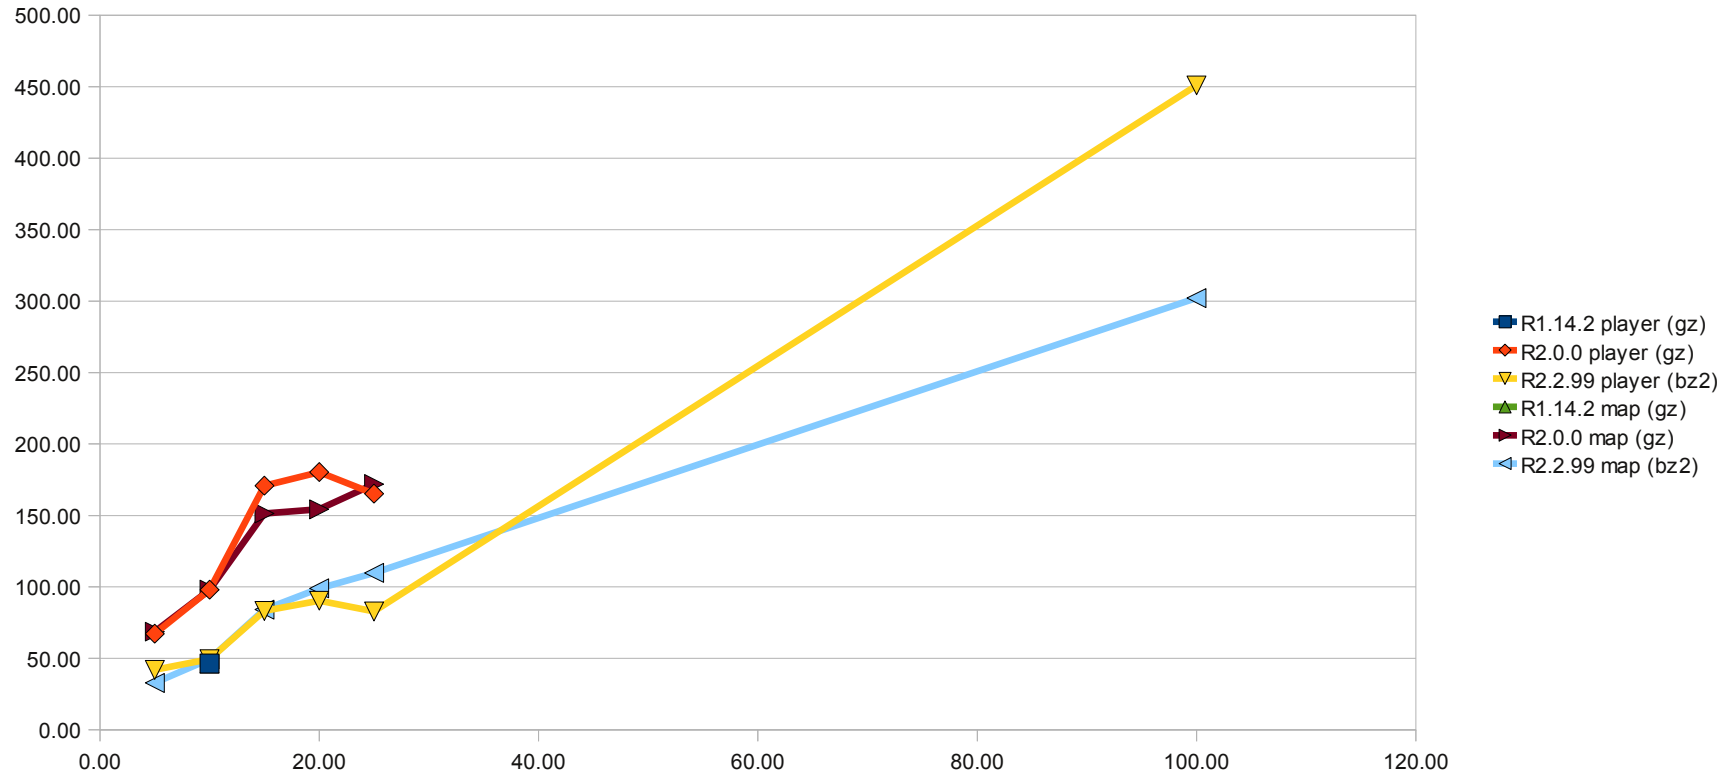

freeciv2

total RAM needed for the server (kB)

Map: 10	R1.14.2	R2.0.0	R2.1.0	R2.2.0	R2.3.0svn18459
[S]Player: 5		31812	36264	47540	47704
[S]Player: 10	25228	35084	40332	49380	49720
[S]Player: 15		39488	45852	52752	54656
[S]Player: 20		41764	48952	54080	58684
[S]Player: 25		43228	50948	54232	61864
[S]Player: 100					158396
Player: 10	R1.14.2	R2.0.0	R2.1.0	R2.2.0	R2.3.0svn18459
[S]Map: 5		30264	34364	39448	46548
[S]Map: 10	25228	35084	40332	49380	49720
[S]Map: 15		40944	47952	61752	56096
[S]Map: 20		45084	53228	71568	61752
[S]Map: 25		48868	58232	80316	66600
[S]Map: 100					153972

R2.3.0svn18459
 Map:100 + player: 100
 892576
 (approx. 900MB!)

freeciv2

anon RAM needed for the server (kB)

Map: 10	R1.14.2	R2.0.0	R2.1.0	R2.2.0	R2.3.0svn18459
[S]Player: 5		14204	18352	27480	27176
[S]Player: 10	6124	17476	22420	29320	29192
[S]Player: 15		21880	27940	32692	34128
[S]Player: 20		24156	31040	34020	38156
[S]Player: 25		25620	33036	34172	41336
[S]Player: 100					137868
Player: 10	R1.14.2	R2.0.0	R2.1.0	R2.2.0	R2.3.0svn18459
[S]Map: 5		12656	16452	19388	26020
[S]Map: 10	6124	17476	22420	29320	29192
[S]Map: 15		23336	30040	41692	35568
[S]Map: 20		27476	35316	51508	41224
[S]Map: 25		31260	40320	60256	46072
[S]Map: 100					133444

R2.3.0svn18459
 Map:100 + player: 100
 872048
 (approx. 870MB!)

freeciv2

savegame size (compressed; kB)

(player or map)	R1.14.2 player (gz)	R2.0.0 player (gz)	R2.2.99 player (bz2)	R1.14.2 map (gz)	R2.0.0 map (gz)	R2.2.99 map (bz2)
5		67.29	42.01		68.72	32.80
10	46.46	98.07	49.47	46.46	98.07	49.47
15		170.89	83.24		151.39	84.12
20		180.34	90.37		154.29	99.05
25		165.27	82.83		172.00	109.81
100			450.91			302.08