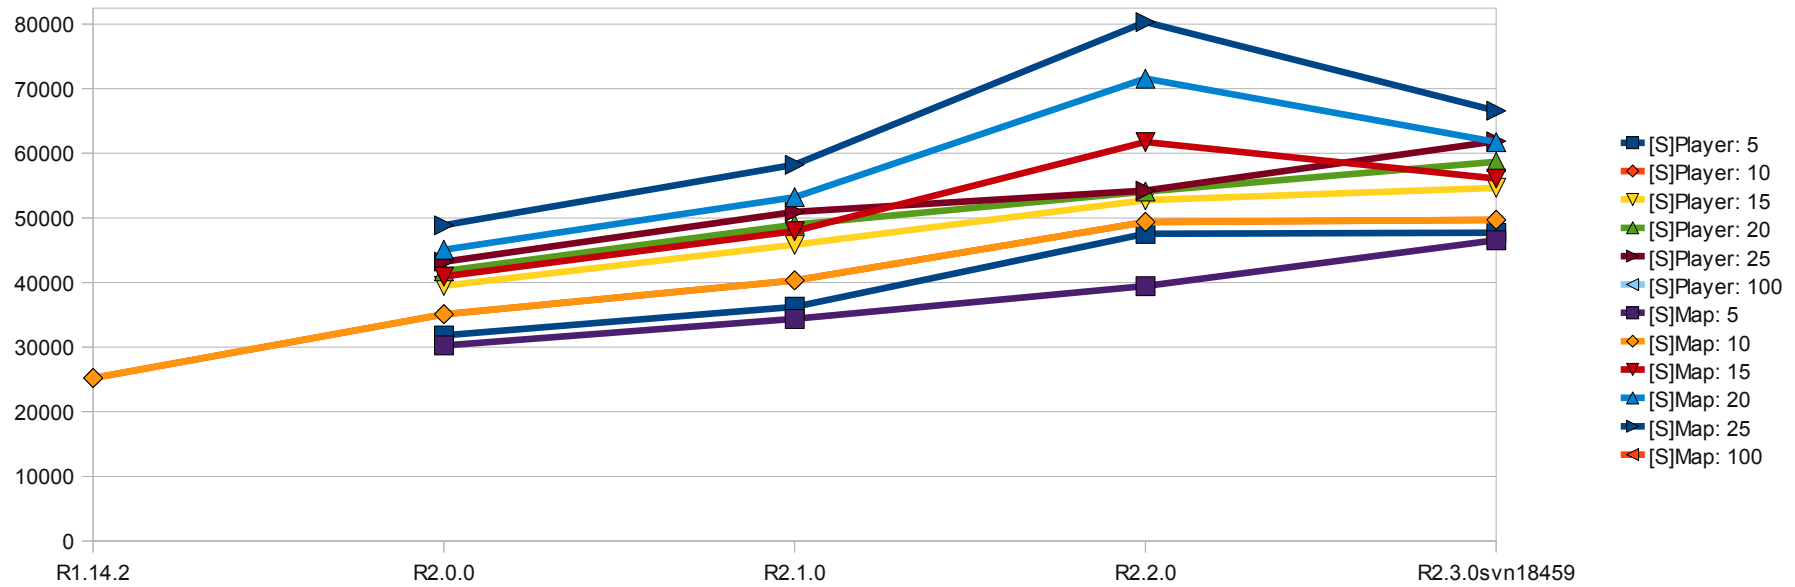

freeciv2

total RAM needed for the server (kB)

Map: 10	R1.14.2	R2.0.0	R2.1.0	R2.2.0	R2.3.0svn18459
[S]Player: 5		31812	36264	47540	47704
[S]Player: 10	25228	35084	40332	49380	49720
[S]Player: 15		39488	45852	52752	54656
[S]Player: 20		41764	48952	54080	58684
[S]Player: 25		43228	50948	54232	61864
[S]Player: 100					158396
Player: 10	R1.14.2	R2.0.0	R2.1.0	R2.2.0	R2.3.0svn18459
[S]Map: 5		30264	34364	39448	46548
[S]Map: 10	25228	35084	40332	49380	49720
[S]Map: 15		40944	47952	61752	56096
[S]Map: 20		45084	53228	71568	61752
[S]Map: 25		48868	58232	80316	66600
[S]Map: 100					153972

R2.3.0svn18459
 Map:100 + player: 100
 892576
 (approx. 900MB!)

freeciv2

anon RAM needed for the server (kB)

Map: 10	R1.14.2	R2.0.0	R2.1.0	R2.2.0	R2.3.0svn18459
[S]Player: 5		14204	18352	27480	27176
[S]Player: 10	6124	17476	22420	29320	29192
[S]Player: 15		21880	27940	32692	34128
[S]Player: 20		24156	31040	34020	38156
[S]Player: 25		25620	33036	34172	41336
[S]Player: 100					137868
Player: 10	R1.14.2	R2.0.0	R2.1.0	R2.2.0	R2.3.0svn18459
[S]Map: 5		12656	16452	19388	26020
[S]Map: 10	6124	17476	22420	29320	29192
[S]Map: 15		23336	30040	41692	35568
[S]Map: 20		27476	35316	51508	41224
[S]Map: 25		31260	40320	60256	46072
[S]Map: 100					133444

R2.3.0svn18459
 Map:100 + player: 100
 872048
 (approx. 870MB!)

freeciv2

savegame size (compressed; kB)

(player or map)	R1.14.2 player (gz)	R2.0.0 player (gz)	R2.2.99 player (bz2)	R1.14.2 map (gz)	R2.0.0 map (gz)	R2.2.99 map (bz2)
5		67.29	42.01		68.72	32.80
10	46.46	98.07	49.47	46.46	98.07	49.47
15		170.89	83.24		151.39	84.12
20		180.34	90.37		154.29	99.05
25		165.27	82.83		172.00	109.81
100			450.91			302.08